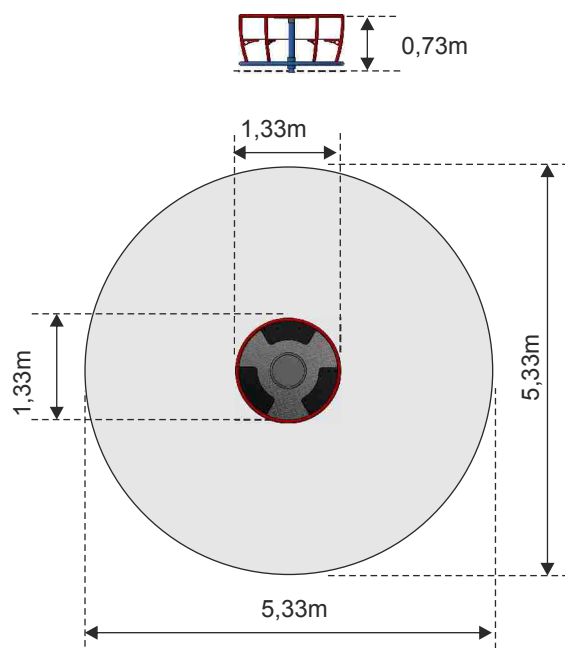

 Wymagane nawierzchnie bezpieczne

**Karuzela SAMUM 3 siedziska, Ø 1,33m**

Numer - 0147-1  
Wymiar - 1,33 x 1,33m  
Strefa - 5,33 x 5,33m  
Wysokość - 0,73m  
Wysokość swobodnego upadku - 1,0m