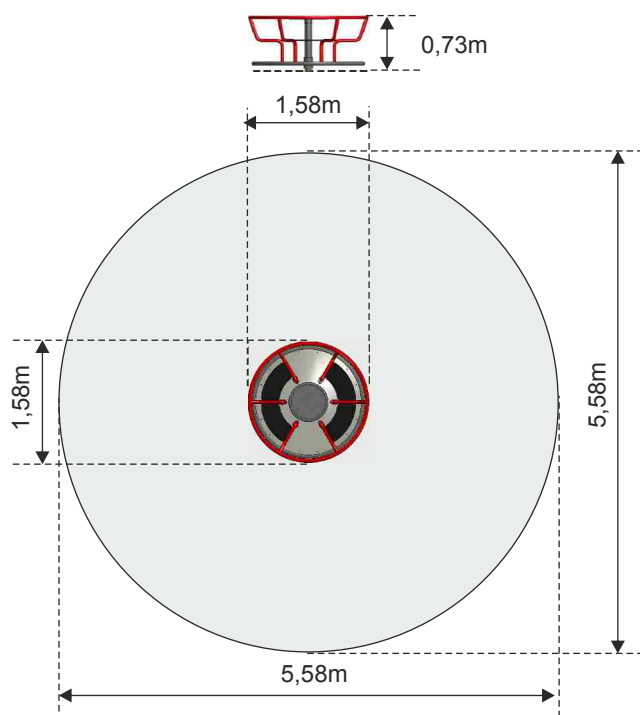

 Wymagane nawierzchnie bezpieczne

Karuzela TORNADO 4 siedziska, Ø 1,58m

Numer - 0144-4

Wymiar - 1,58 x 1,58m

Strefa - 5,58 x 5,58m

Wysokość - 0,73m

Wysokość swobodnego upadku - 1,0m