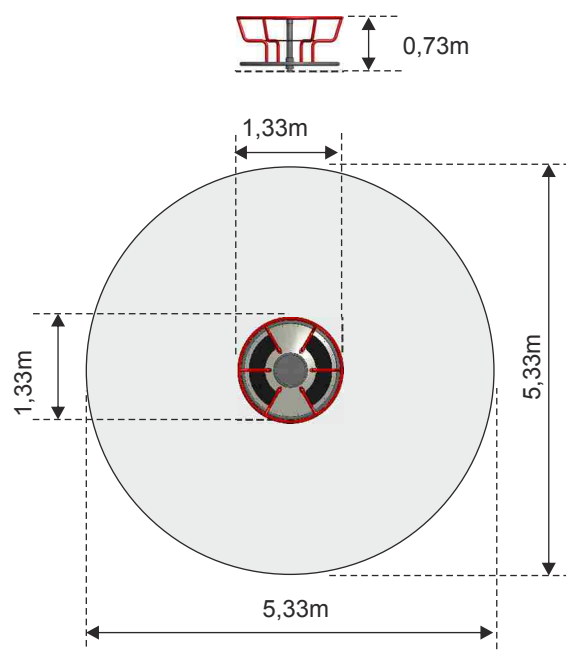

 Wymagane nawierzchnie bezpieczne

Karuzela TORNADO 4 siedziska, Ø 1,33m

Numer - 0144-2
Wymiar - 1,33 x 1,33m
Strefa - 5,33 x 5,33m
Wysokość - 0,73m
Wysokość swobodnego upadku - 1,0m