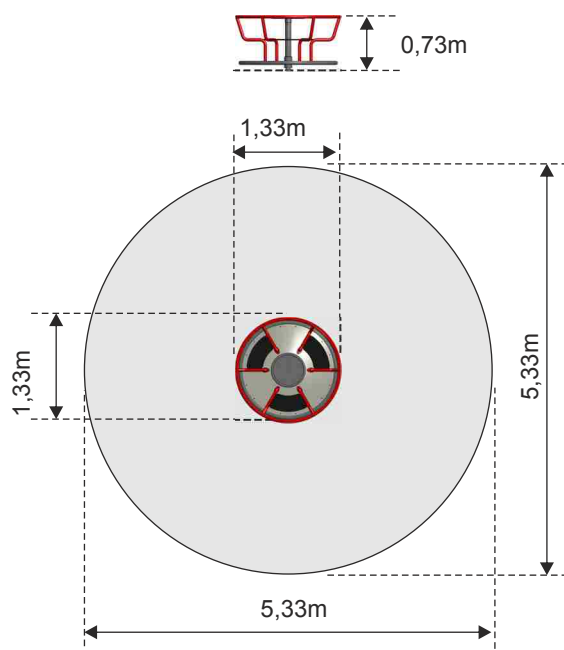

 Wymagane nawierzchnie bezpieczne

Karuzela TORNADO 3 siedziska, Ø 1,33m

Numer - 0144-1

Wymiar - 1,33 x 1,33m

Strefa - 5,33 x 5,33m

Wysokość - 0,73m

Wysokość swobodnego upadku - 1,0m